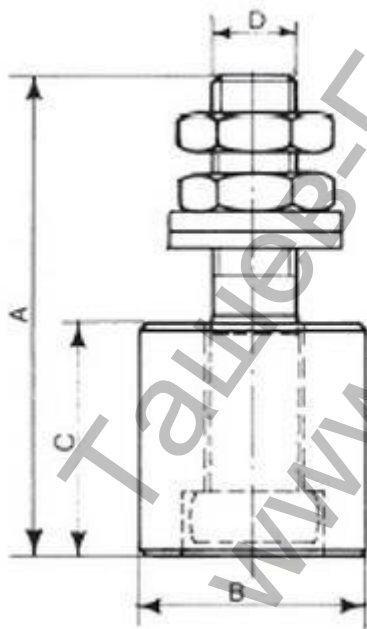

## Ролка Nova-Ferr за плъзгачи се врати за горно водене ф 30x40x74 мм, месингова

Ролка опорна, месингова  $\varnothing 30 \times 40 \text{ mm}$  с болт, тегло - 310 гр, размери - A/B/C/D - 74/30/40/14mm

Продукт: [Ролка Nova-Ferr за плъзгачи се врати за горно водене ф 30x40x74 мм, месингова](#)

Категория: [Плъзгачи се врати](#)

Бранд: [Марка Nova-Ferr](#)

Категория бранд: [Ролка Nova-Ferr](#)